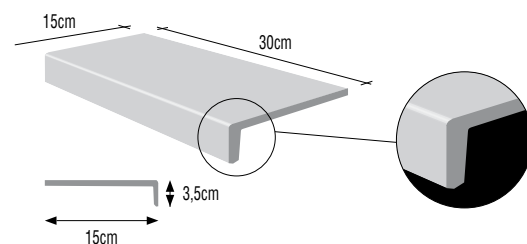

elemento ad "L" monolitico

- **KYLM200** Key Beige Elemento ad "L" monolitico OUT 15x30 6"x12" **545**
- **KYLM900** Key Green Elemento ad "L" monolitico OUT 15x30 6"x12" **545**
- **KYLM400** Key Rust Elemento ad "L" monolitico OUT 15x30 6"x12" **545**

IMBALLI - PACKING - VERPACKUNG - EMBALLAGE - EMBALAJE						
FORMATO	MQ./SCATOLA	PEZZI/SCATOLA	KG./SCATOLA	SCATOLE/PALLET	MQ./PALLET	KG./PALLET
SIZE	SQM./BOX	PIECES/BOX	KG./BOX	BOXES/PALLET	SQM./PALLET	KG./PALLET
FORMAT	QM./KARTON	STÜCK/KARTON	KG./KARTON	KARTONS/PALETTE	QM./PALETTE	KG./PALETTE
FORMAT	M²/BOÎTE	PIECES/BOÎTE	KG./BOÎTE	BOÎTE/PALETTE	M²/PALETTE	KG./PALETTE
FORMATO	MQ./CAJA	PIEZAS/CAJA	KG./CAJA	CAJA/PALLET	MQ./PALLET	KG./PALLET
60x60	1,440	4	32,11	30	43,20	978
30x60	1,080	6	26,14	40	43,20	1.061
33,3x33,3	1,332	12	25,50	42	55,94	1.086
16,4x16,4	1,183	44	23,20	55	65,07	1.291
33,3x33,3 domino	-	4	-	-	-	-
33,3x33,3 domino small	-	4	-	-	-	-
1,5x60 listello steel	-	4	-	-	-	-
1,5x50,2 listello steel	-	4	-	-	-	-
1,5x1,5 ang. list. steel	-	4	-	-	-	-
103x65x19 pavé	-	2	-	-	-	-
60x32,5x5 scalino	-	4	-	-	-	-
32,5x32,5x5 ang. scalino	-	2	-	-	-	-
16,5x33,3x4,5 terminale	-	8	-	-	-	-
15x30 elem. "L" monolitico	-	8	-	-	-	-
9x60 battiscopa	-	12	-	-	-	-
8x33,3 battiscopa	-	21	-	-	-	-