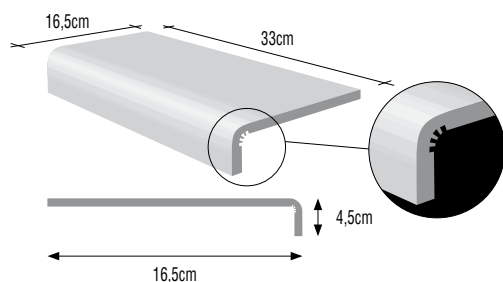

terminale

- **KY200T** Key Beige Terminale OUT 16,5x33x3x4,5 6"x13"x1,2"x1,8" **531**
- **KY900T** Key Green Terminale OUT 16,5x33x3x4,5 6"x13"x1,2"x1,8" **531**
- **KY400T** Key Rust Terminale OUT 16,5x33x3x4,5 6"x13"x1,2"x1,8" **531**