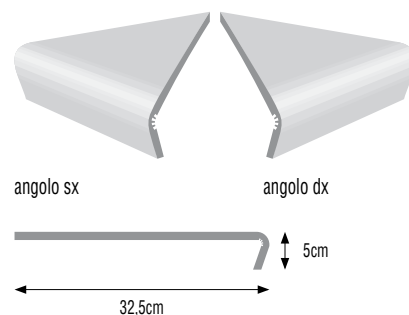

angolo scalino

- **KY620AS** Key Beige Ang. Scalino OUT 32,5x32,5 17,7"x17,7" **642**
- **KY690AS** Key Green Ang. Scalino OUT 32,5x32,5 17,7"x17,7" **642**
- **KY640AS** Key Rust Ang. Scalino OUT 32,5x32,5 17,7"x17,7" **642**